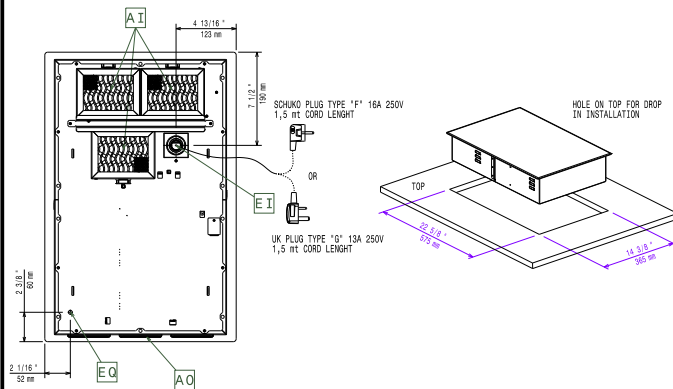

Other

Električki

Napon napajanja:	220-240 V/1N ph/50-60 Hz
Snaga prednje ploče:	3.5 kW
Snaga stražnje ploče:	3.5 kW
Vrsta utikača:	CE-SCHUKO
Minimalna struja napajanja:	16A

Ključne informacije:

Vanjske dimenzije, širina:	392 mm
Vanjske dimenzije, dubina:	592 mm
Vanjske dimenzije, visina:	127 mm
Neto težina:	14.5 kg