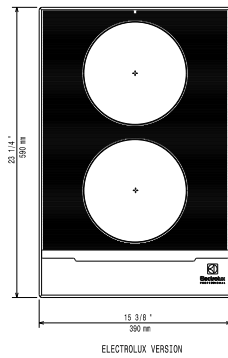

Gornja/e

Bočna/o

EI = Električki priključak
EO = Električka utičnica

Other

Električki

Napon napajanja:	220-240 V/1N ph/50-60 Hz
Snaga prednje ploče:	3.5 kW
Snaga stražnje ploče:	3.5 kW
Vrsta utikača:	CE-SCHUKO
Minimalna struja napajanja:	16A

Ključne informacije:

Vanjske dimenzije, širina:	392 mm
Vanjske dimenzije, dubina:	592 mm
Vanjske dimenzije, visina:	127 mm
Neto težina:	14.5 kg